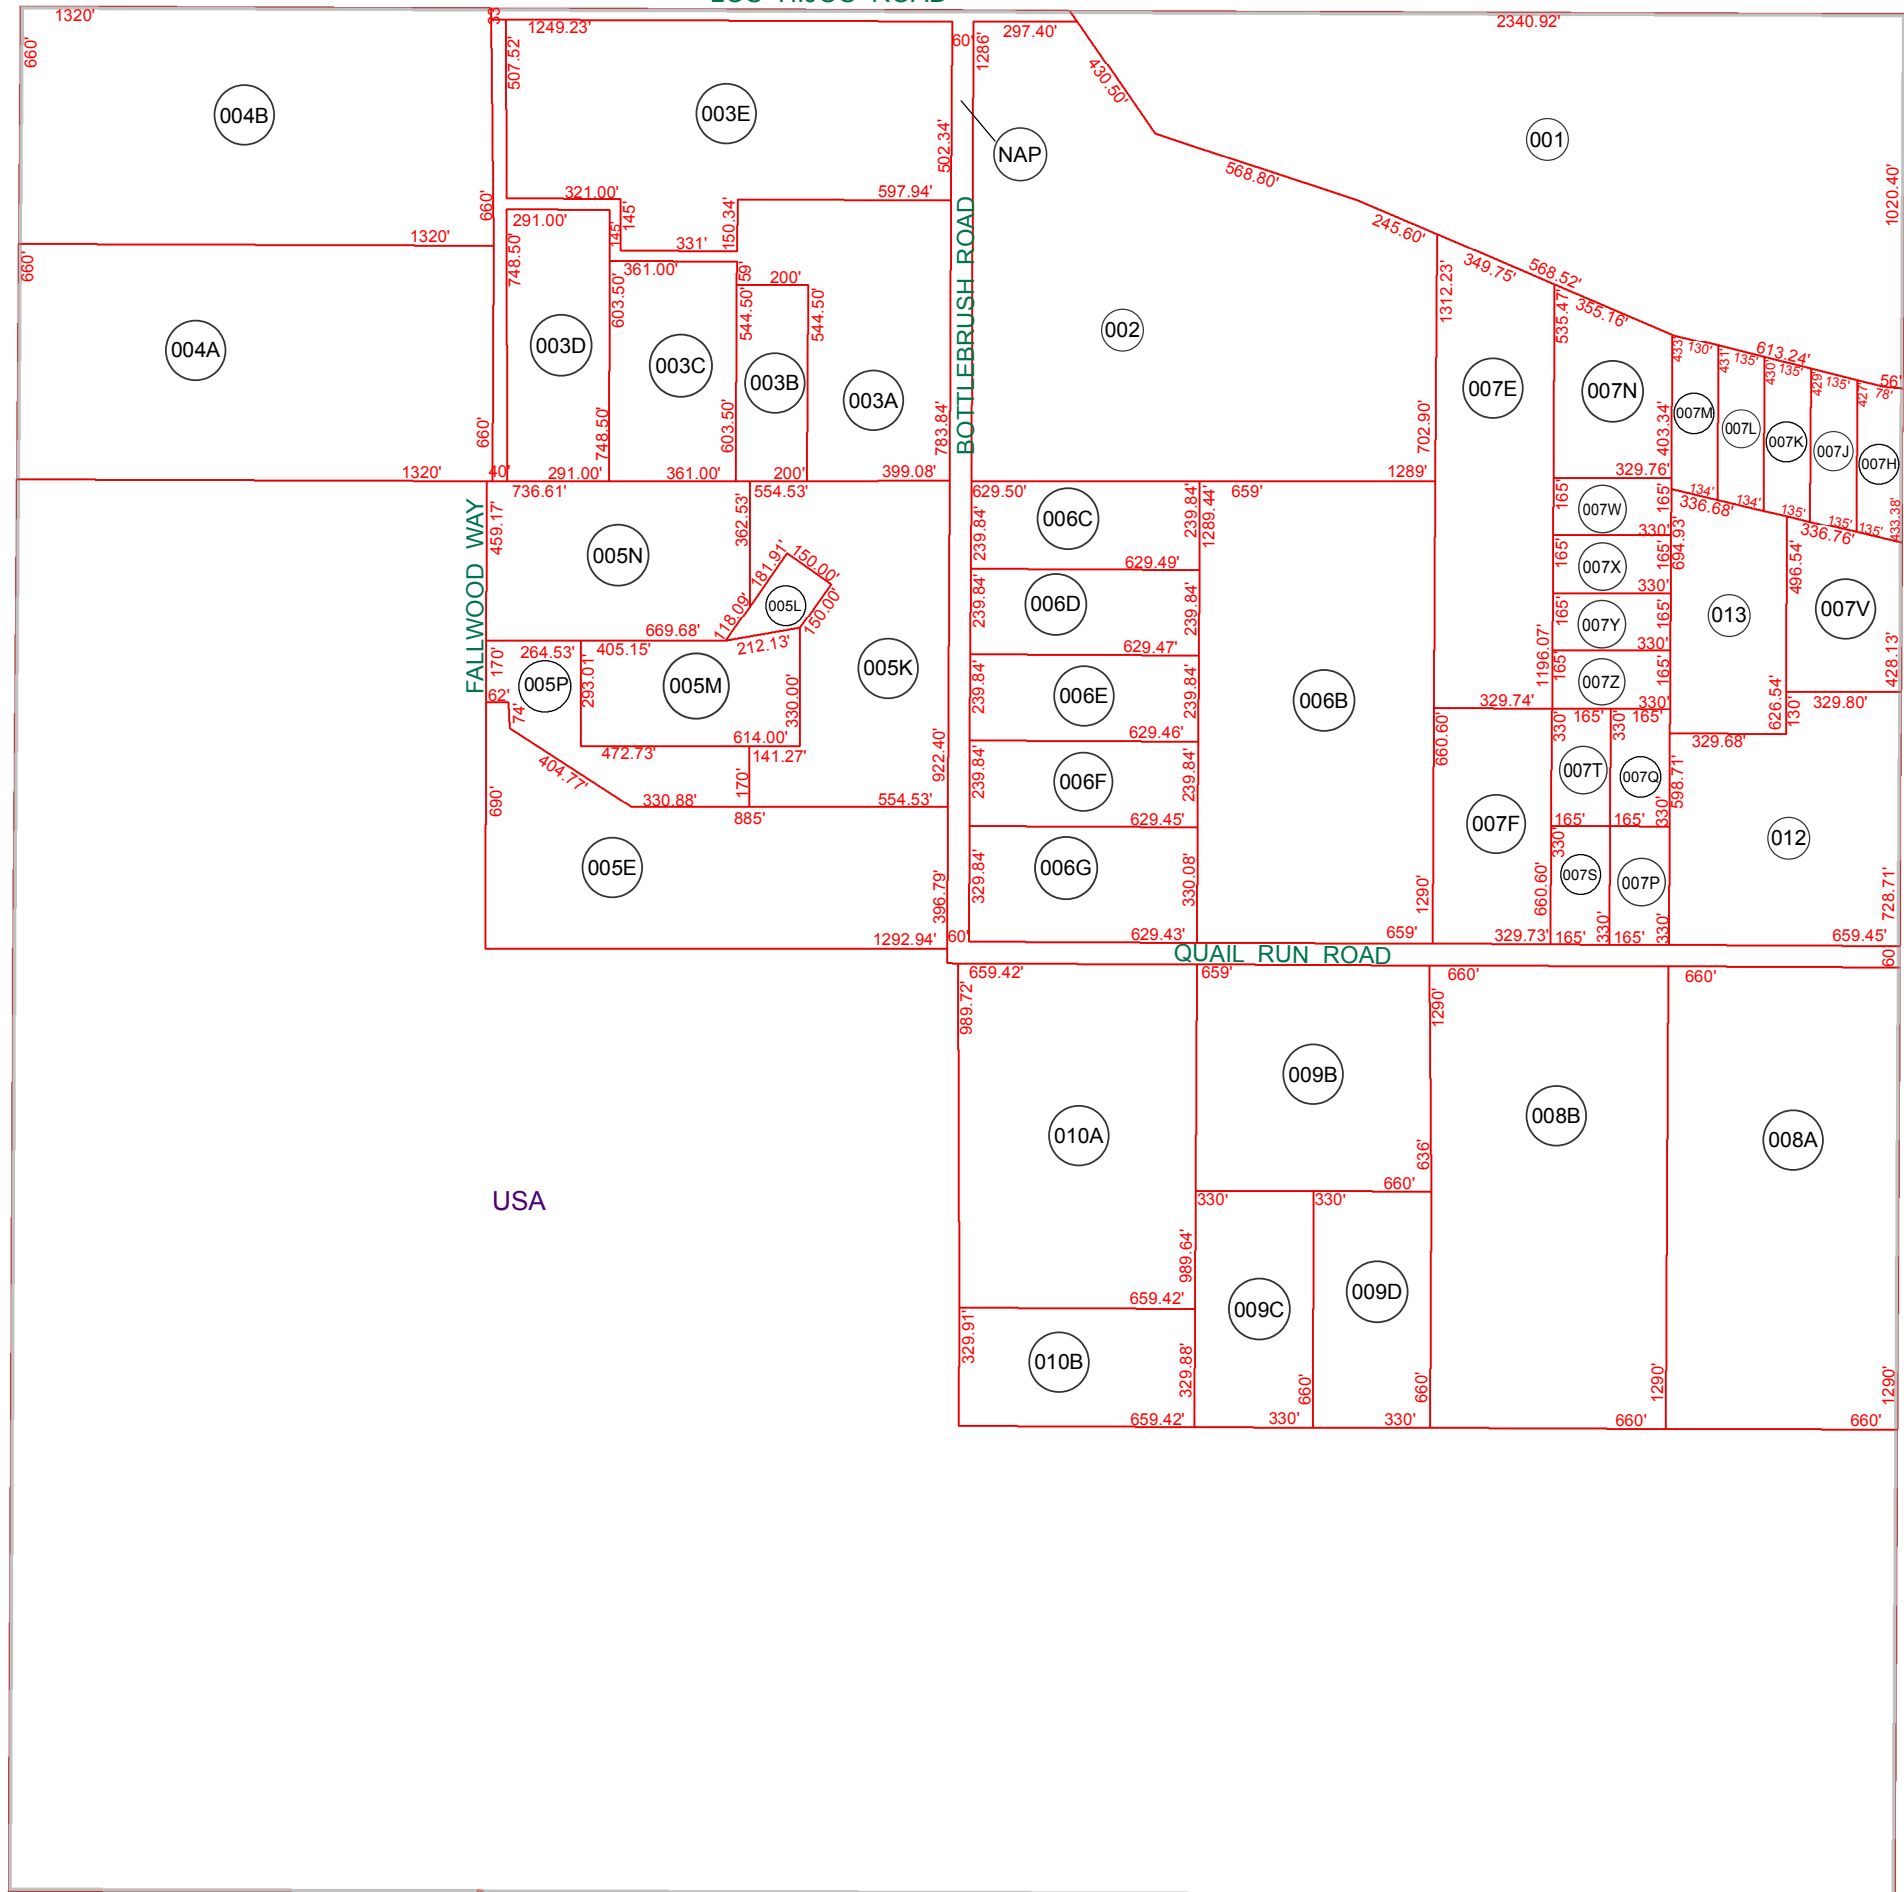

LOS HIJOS ROAD SEE MAP 510-44

SEE MAP 510-31\_1

HIDDEN VALLEY RD  
SEE MAP 510-46

SEE MAP 510-31\_1

BOOK - MAP

# 510-47

## SEC. 28 T.05S. R.02E.

LOCATION MAPS  
R.E.

MARIKOPIA COUNTY					
FARRELL ROAD					
6	5	4	3	2	1
7	8	9	10	11	12
18	17	16	15	14	13
19	20	21	22	23	24
30	29	28	27	26	25
31	32	33	34	35	36
SECTION					

Revised: 2/18/2014